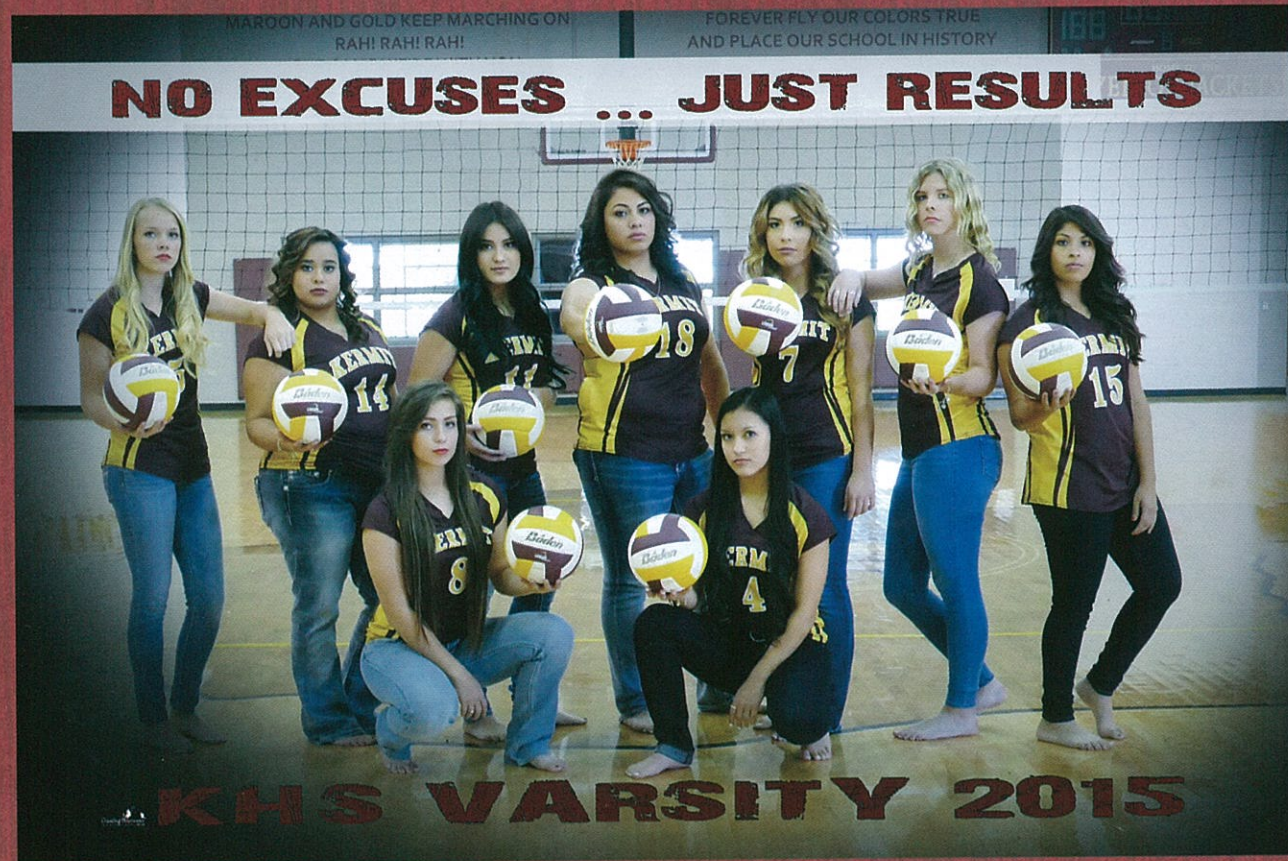

# Varsity Volleyball

# Seniors

**Back Row:** Shalee Campbell, Karime Gutierrez, Arcie Polanco, Marissa Alarcon,  
 Kaylie Aranda, Conlee Fuqua, Clarissa Alarcon  
**Front Row:** Brittany Howard & Dalilah Montoya

**Arcie Polanco**